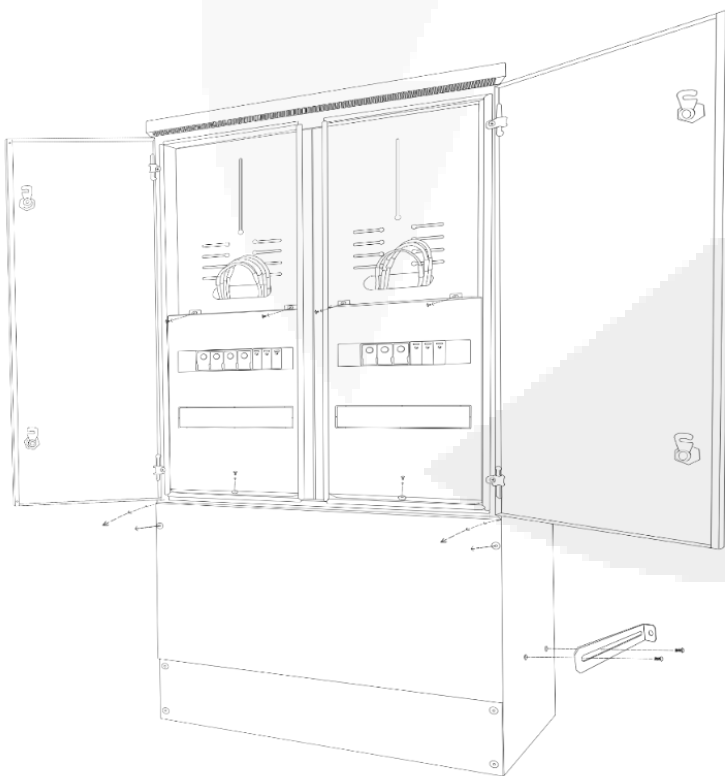

NB! ALLE TILKOBLINGER MÅ ETTERTREKKES ETTER TRANSPORT