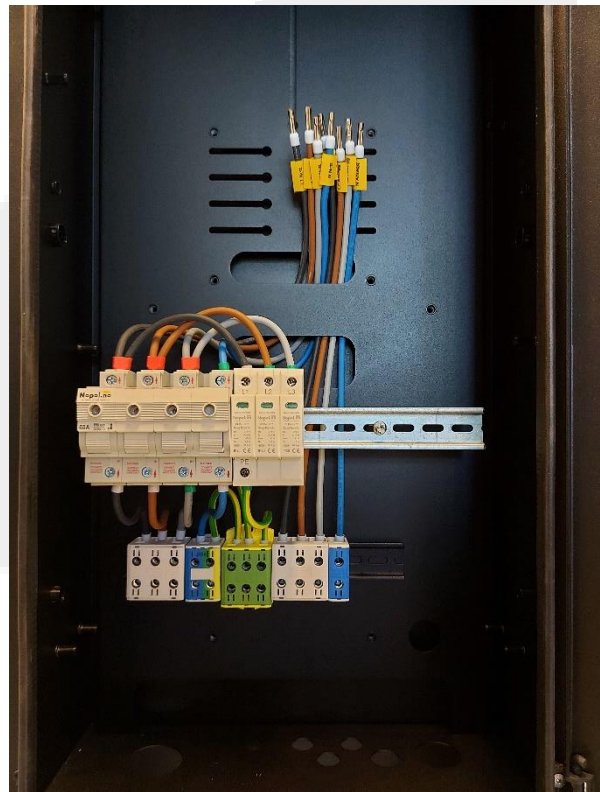

Monteringsveiledning

ELSKAP AS – TKS NEK 399 – FERDIG KOBLET FOR 3FAS IT/TN 230V/400V – EL: 1700154 (IT)
1700155 (TN)

NB! ALLE TILKOBLINGER MÅ ETTERTREKES ETTER TRANSPORT